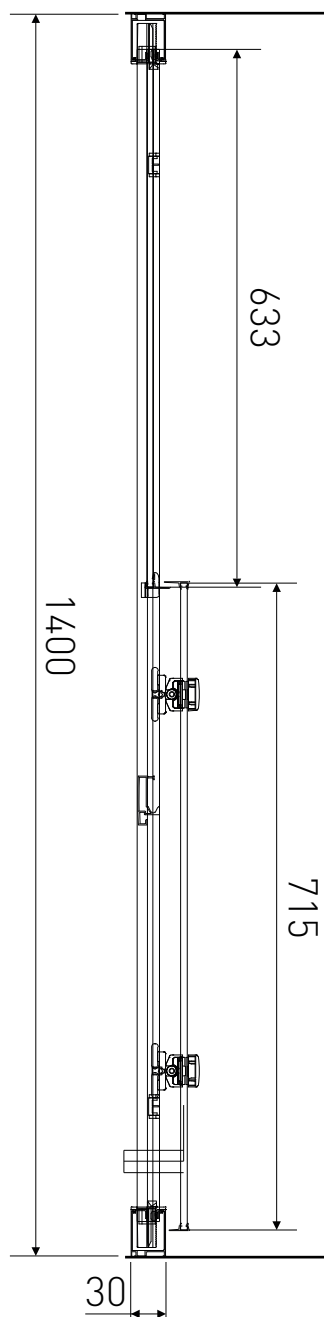

# Technický výkres výrobku

VÝROBCE	
OZNAČENÍ	LAN03053
TYP	sprchové dveře, posuvné
MONTÁŽNÍ OTVOR	1360-1400 mm
VÝŠKA	1900 mm