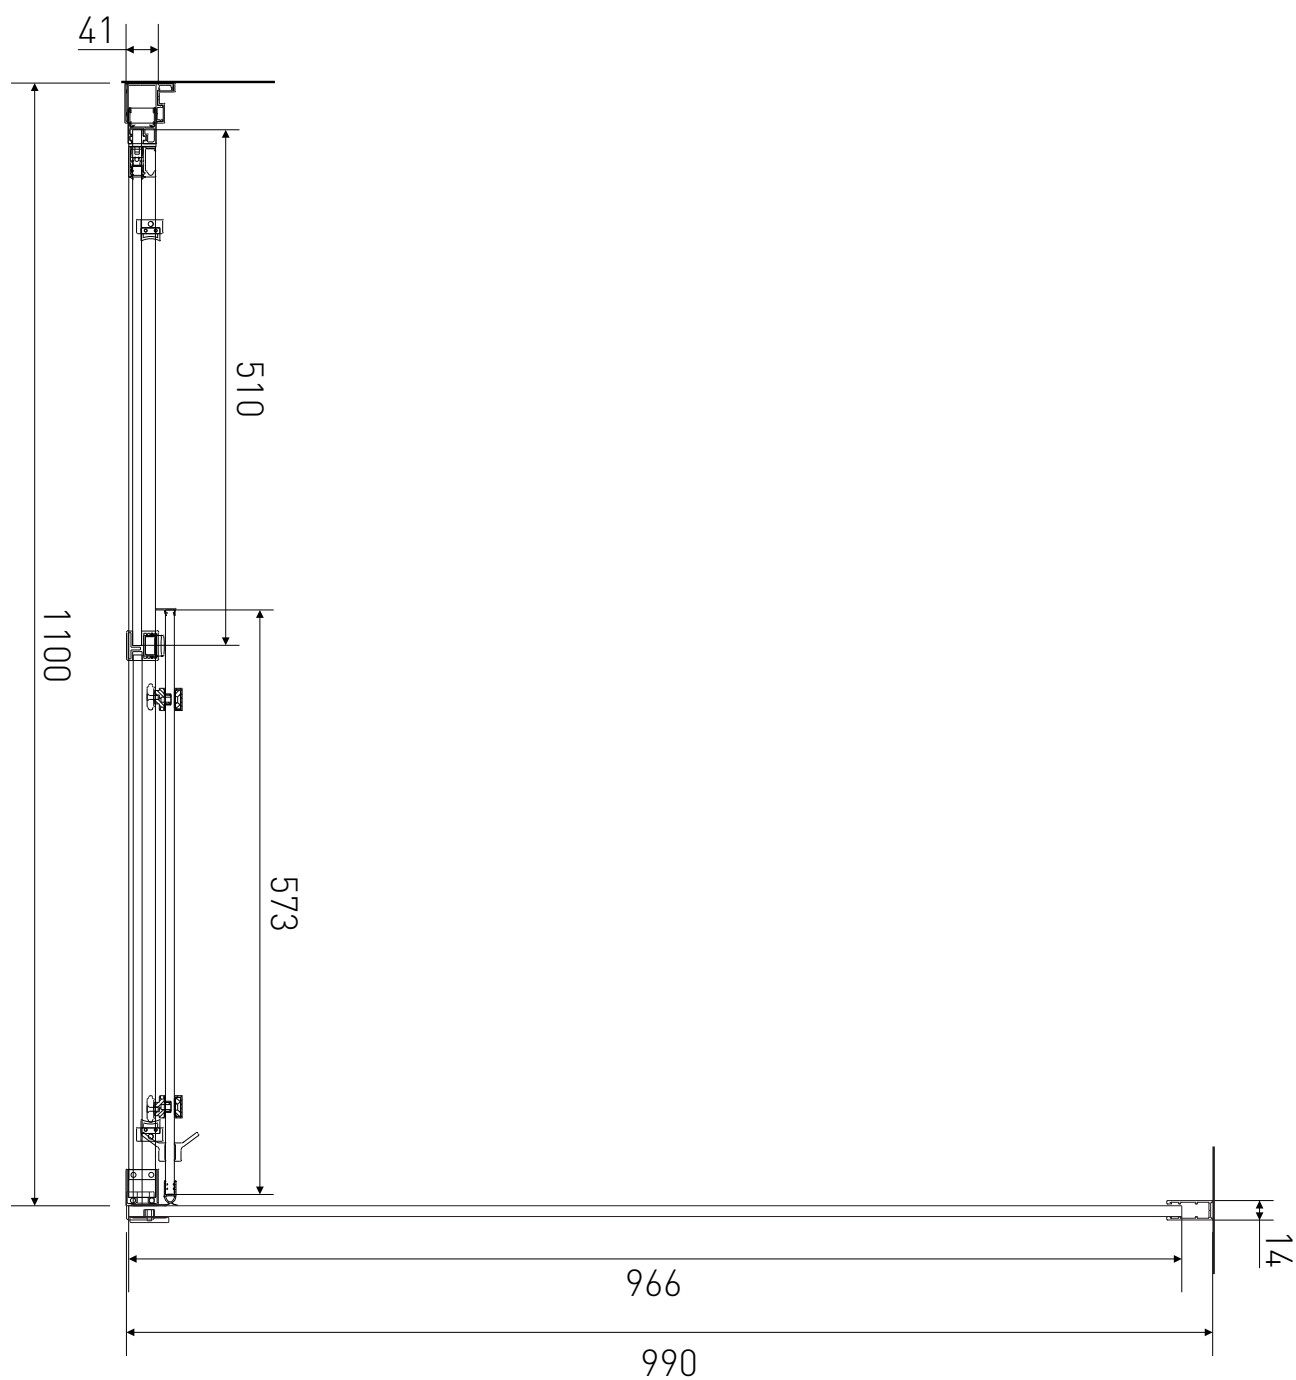

Technický výkres výrobku

VÝROBCE	
OZNAČENÍ	LAN03056/LAN05030
TYP	sprchový kout, posuvný
VÝŠKA	1950 mm