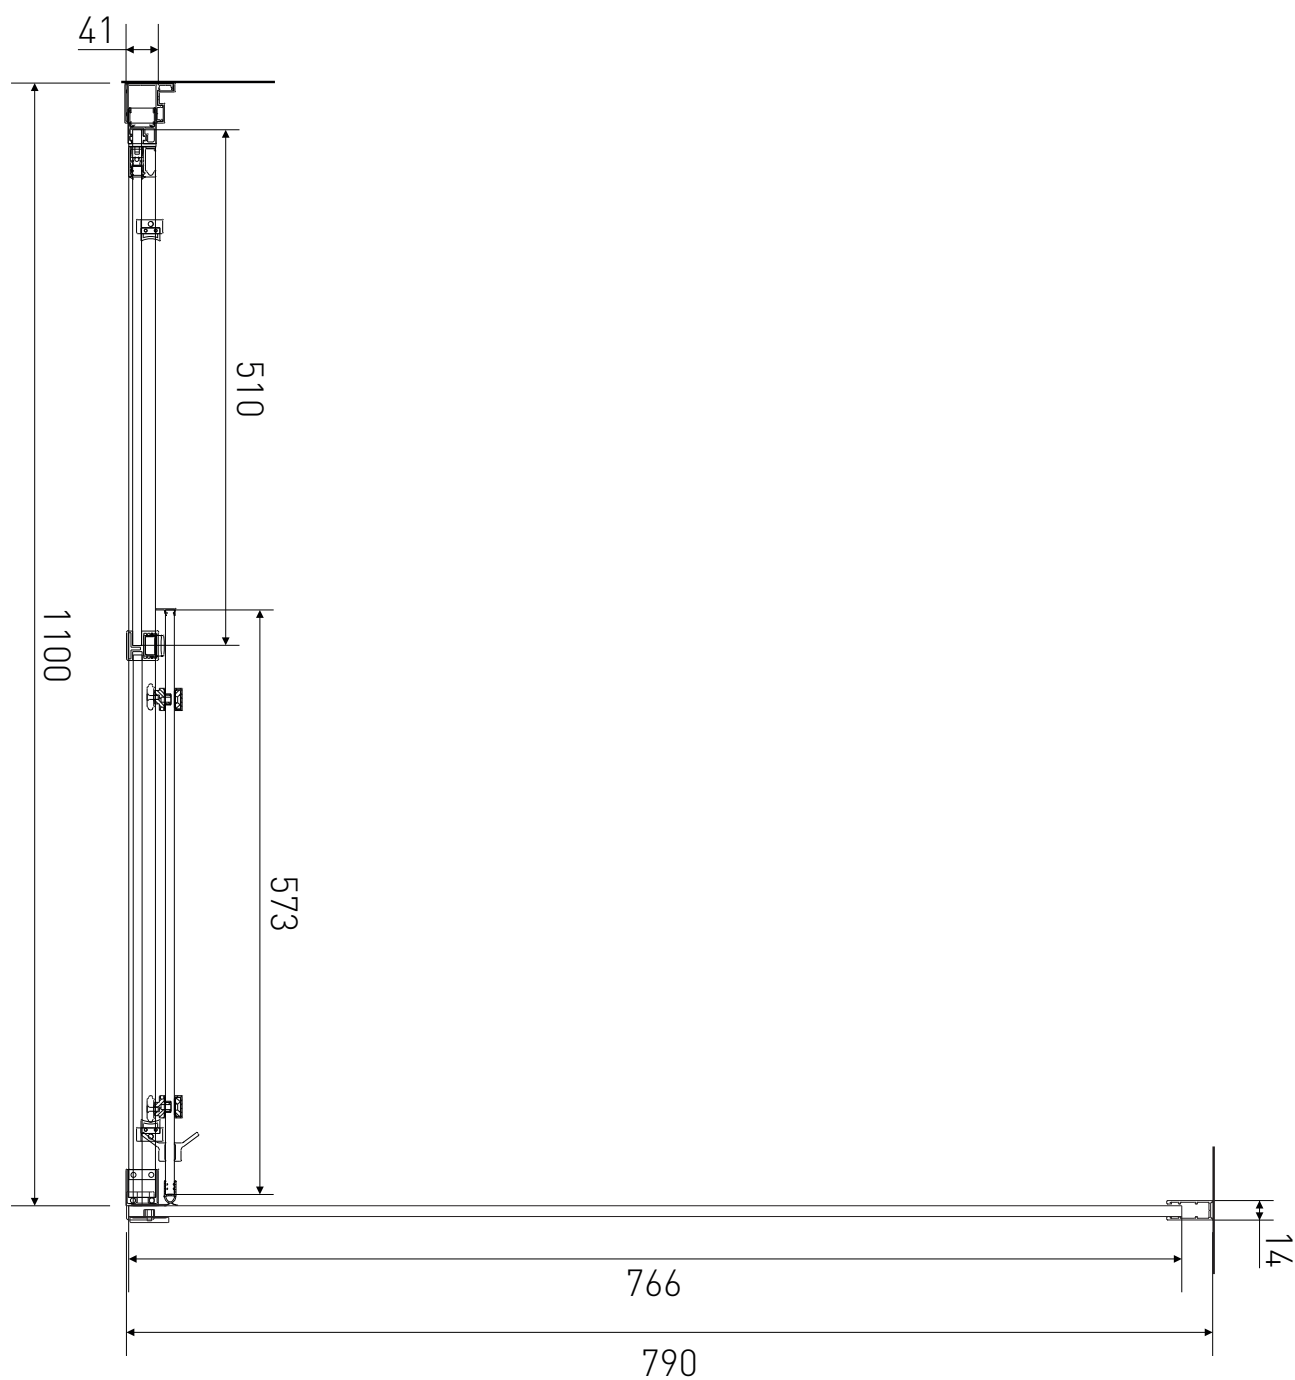

Technický výkres výrobku

VÝROBCE	
OZNAČENÍ	LAN03056/LAN05032
TYP	sprchový kout, posuvný
VÝŠKA	1950 mm