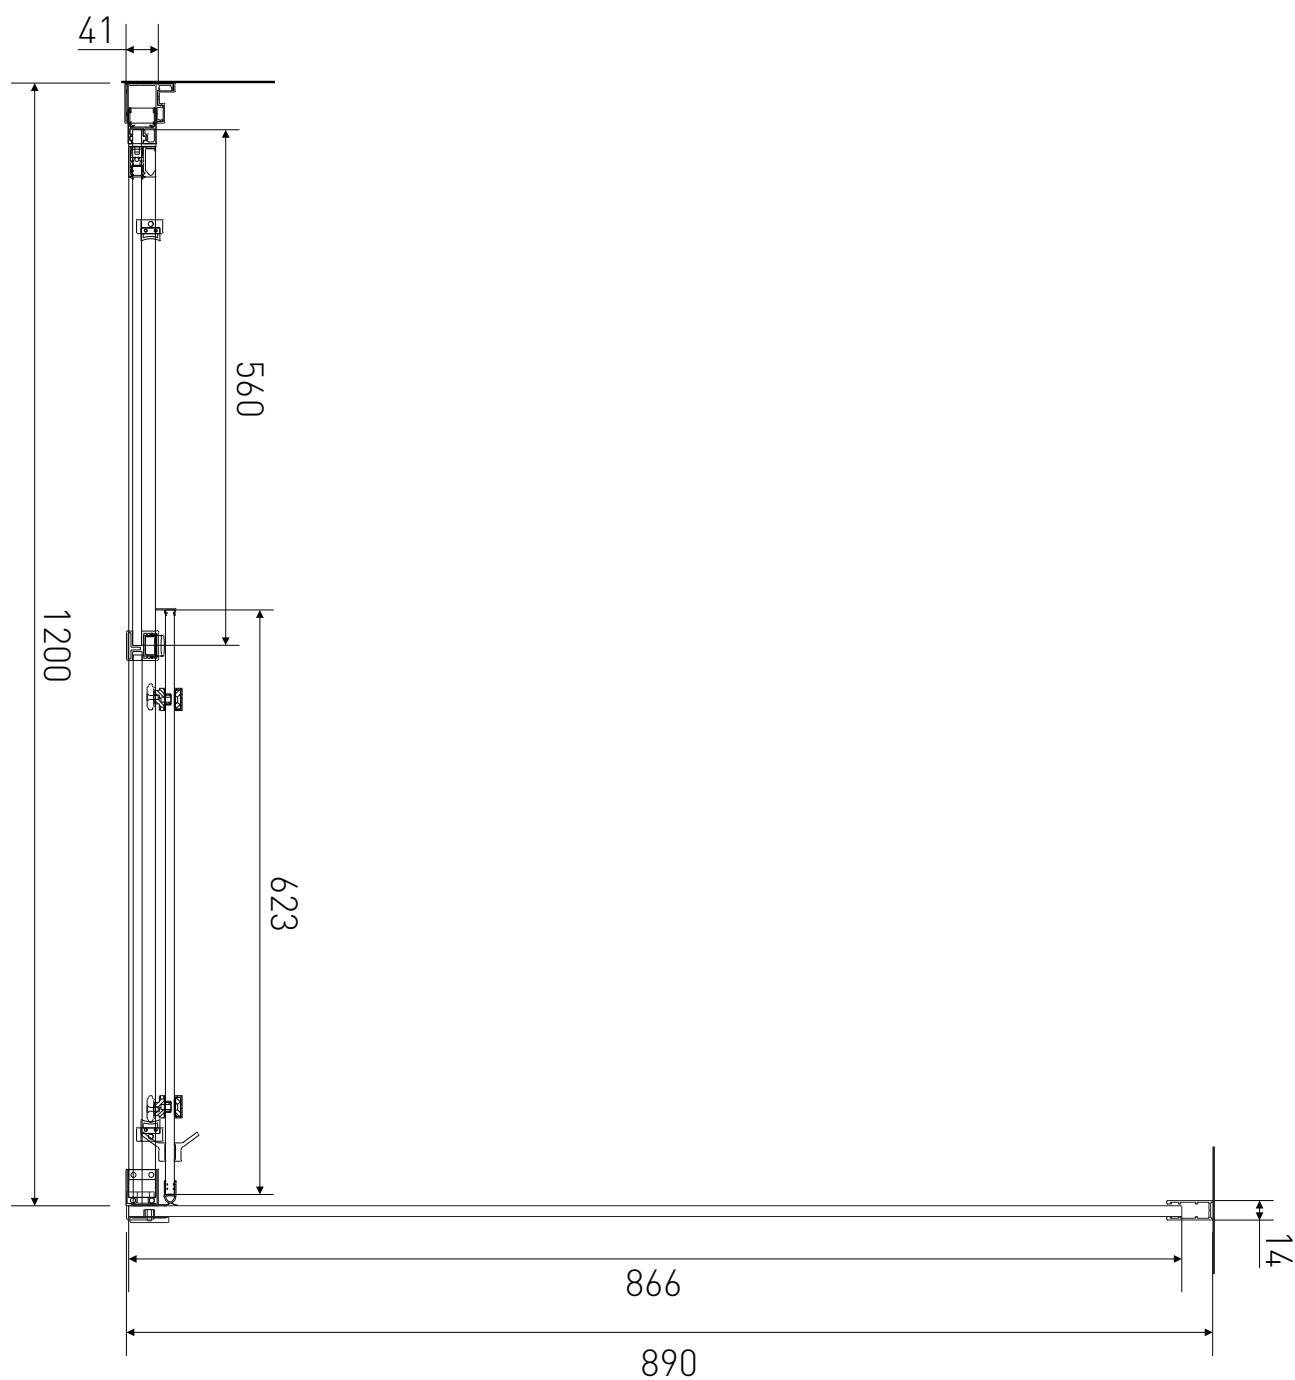

# Technický výkres výrobku

VÝROBCE	
OZNAČENÍ	LAN03059/LAN05035
TYP	sprchový kout, posuvný
VÝŠKA	1950 mm