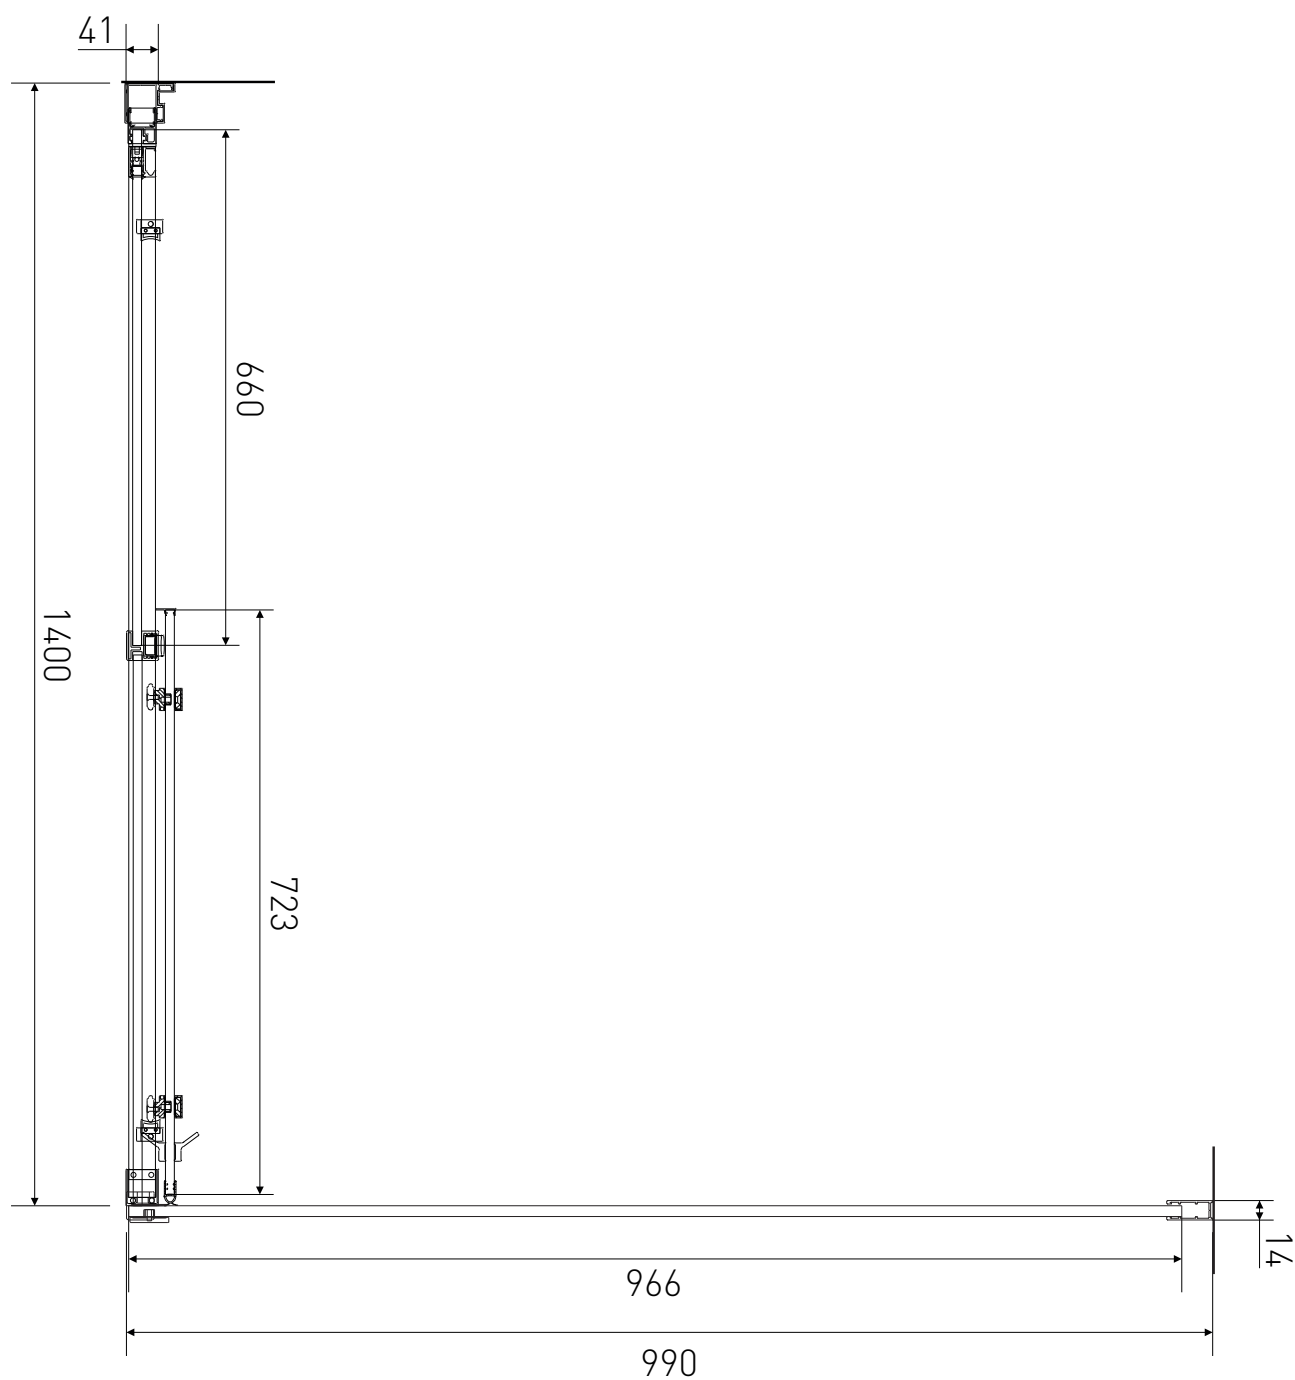

Technický výkres výrobku

VÝROBCE	
OZNAČENÍ	LAN03060/LAN05030
TYP	sprchový kout, posuvný
VÝŠKA	1950 mm