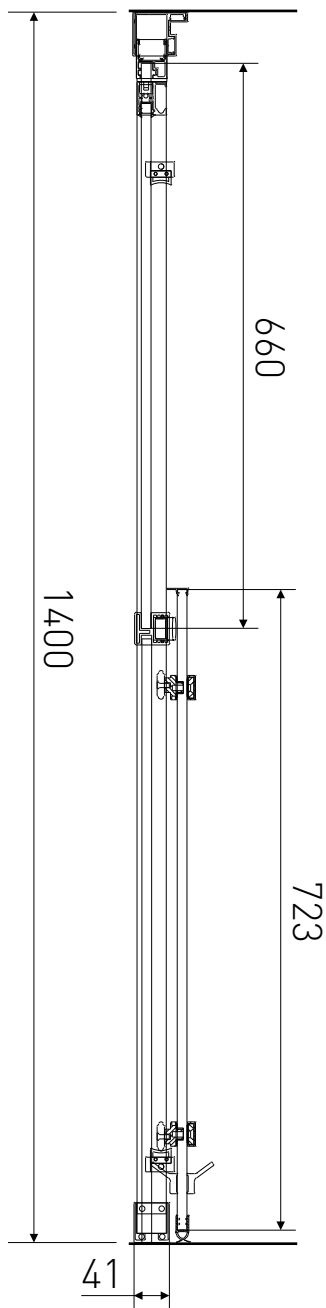

# Technický výkres výrobku

VÝROBCE	
OZNAČENÍ	LAN03061
TYP	sprchové dveře, posuvné
MONTÁŽNÍ OTVOR	1360-1400 mm
VÝŠKA	1950 mm