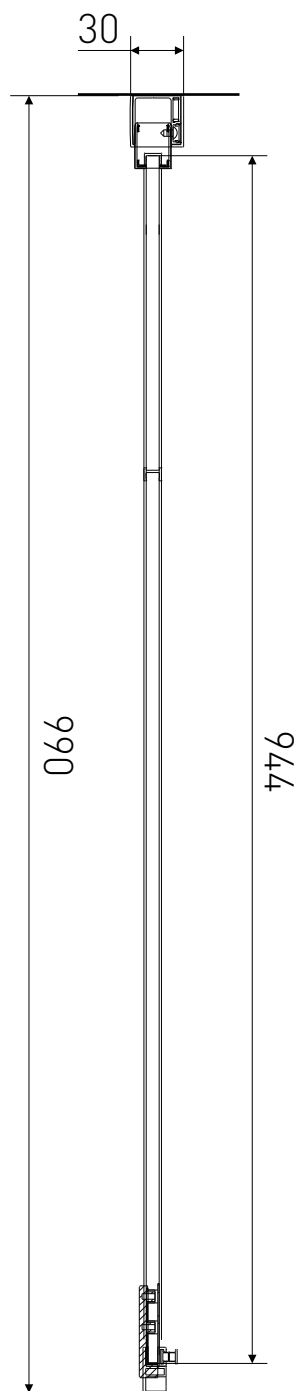

Technický výkres výrobku

VÝROBCE	
OZNAČENÍ	LAN05003
TYP	boční stěna
MONTÁŽNÍ OTVOR	975-990 mm
VÝŠKA	1950 mm