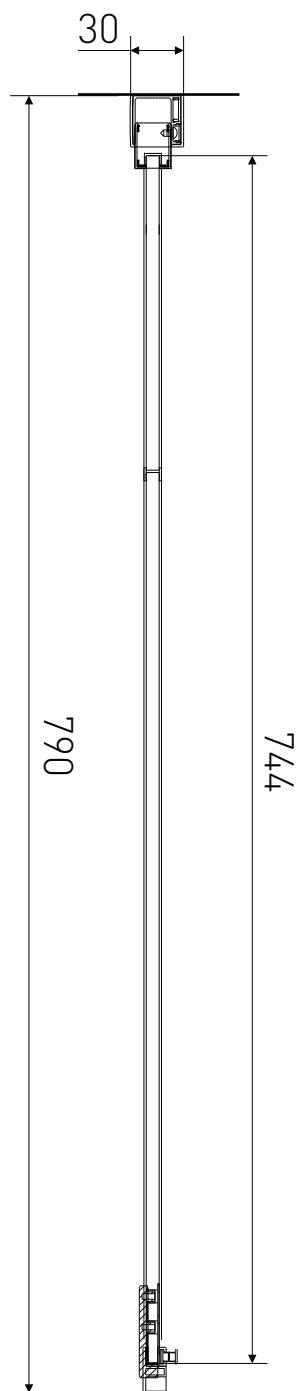

Technický výkres výrobku

VÝROBCE	
OZNAČENÍ	LAN05004
TYP	boční stěna
MONTÁŽNÍ OTVOR	775-790 mm
VÝŠKA	1950 mm