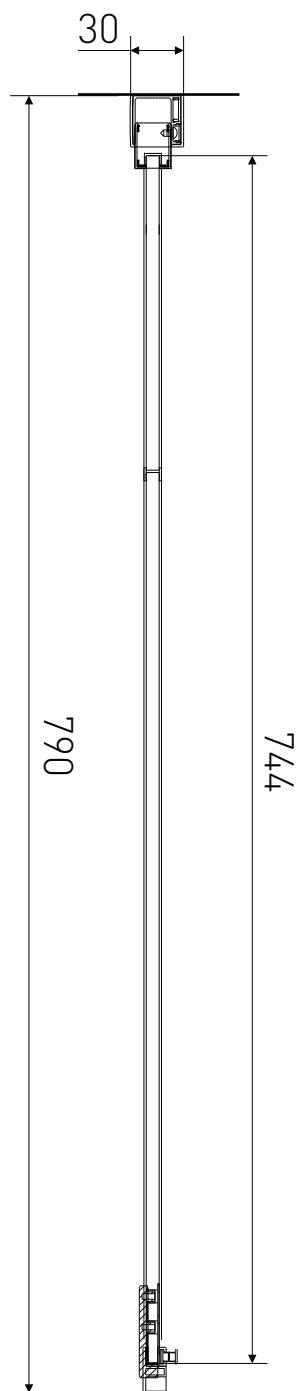

# Technický výkres výrobku

VÝROBCE	
OZNAČENÍ	LAN05006
TYP	boční stěna
MONTÁŽNÍ OTVOR	775-790 mm
VÝŠKA	1950 mm