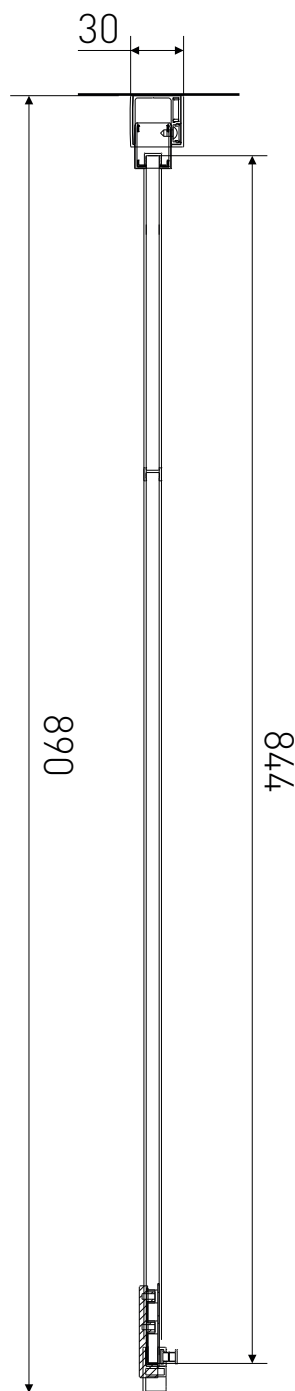

Technický výkres výrobku

VÝROBCE	
OZNAČENÍ	LAN05007
TYP	boční stěna
MONTÁŽNÍ OTVOR	875-890 mm
VÝŠKA	1950 mm