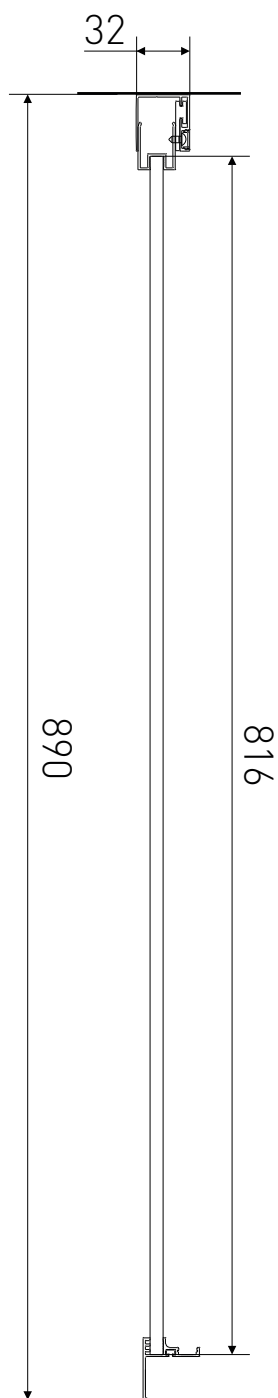

Technický výkres výrobku

VÝROBCE	
OZNAČENÍ	LAN05008
TYP	boční stěna
MONTÁŽNÍ OTVOR	875-890 mm
VÝŠKA	1950 mm