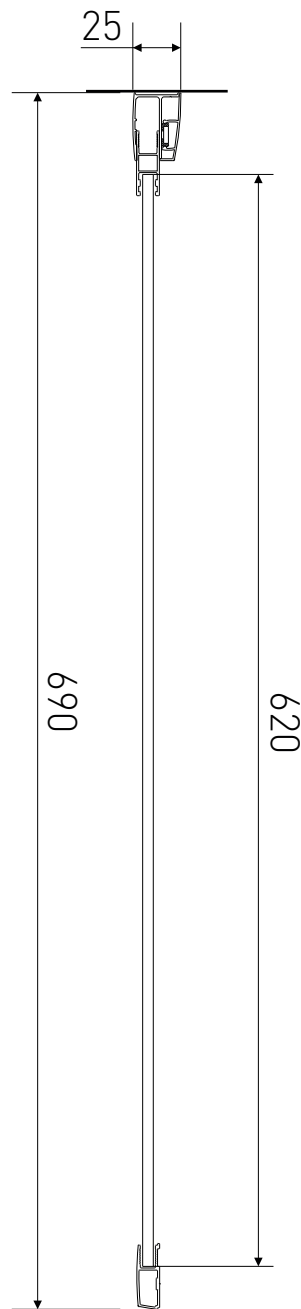

Technický výkres výrobku

| | |
|----------------|---|
| VÝROBCE |  |
| OZNAČENÍ | LAN05016 |
| TYP | boční stěna |
| MONTÁŽNÍ OTVOR | 670-690 mm |
| VÝŠKA | 1900 mm |