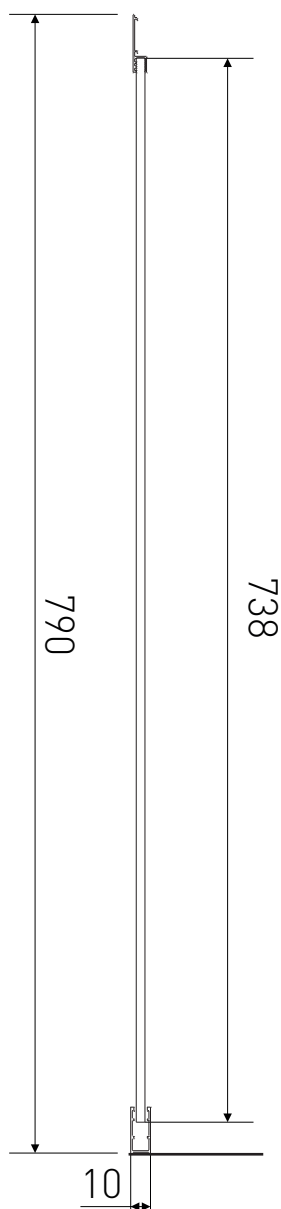

# Technický výkres výrobku

VÝROBCE	
OZNAČENÍ	LAN05027
TYP	boční stěna
MONTÁŽNÍ OTVOR	770-790 mm
VÝŠKA	1900 mm