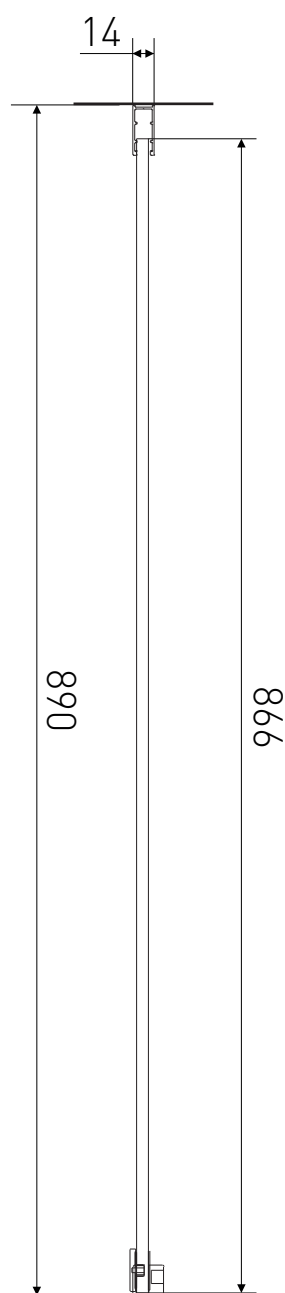

Technický výkres výrobku

VÝROBCE	
OZNAČENÍ	LAN05035
TYP	boční stěna
MONTÁŽNÍ OTVOR	875-890 mm
VÝŠKA	1950 mm