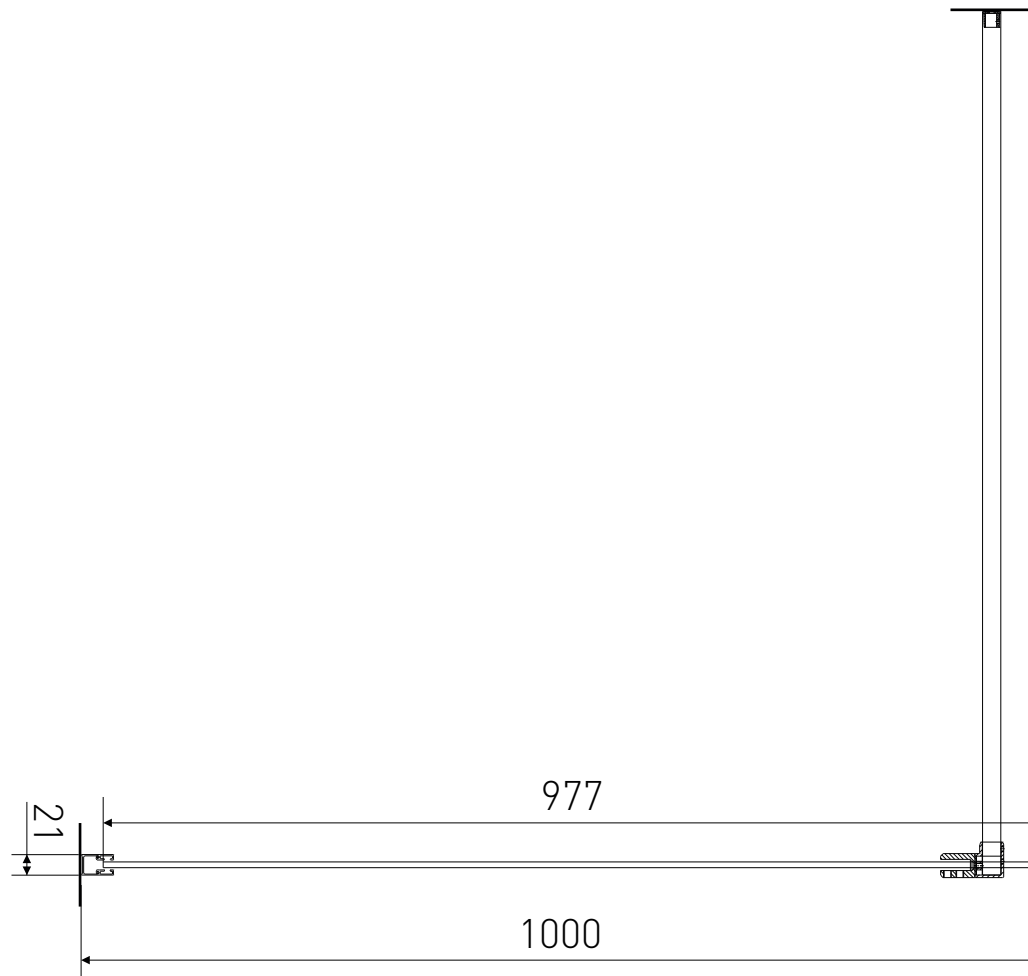

Technický výkres výrobku

VÝROBCE	
OZNAČENÍ	LAN05036
TYP	walk-in
MONTÁŽNÍ OTVOR	980-1000 mm
VÝŠKA	1950 mm