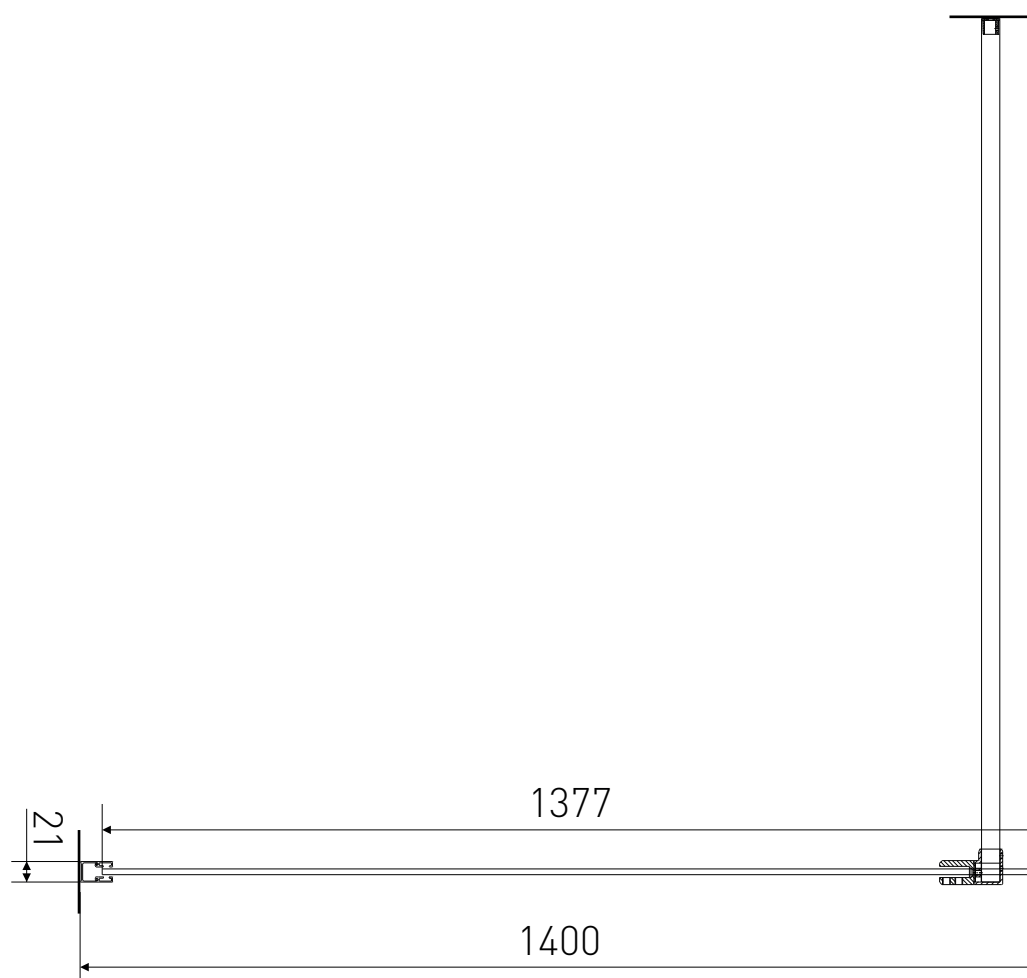

Technický výkres výrobku

VÝROBCE	
OZNAČENÍ	LAN05042
TYP	walk-in
MONTÁŽNÍ OTVOR	1380-1400 mm
VÝŠKA	1950 mm