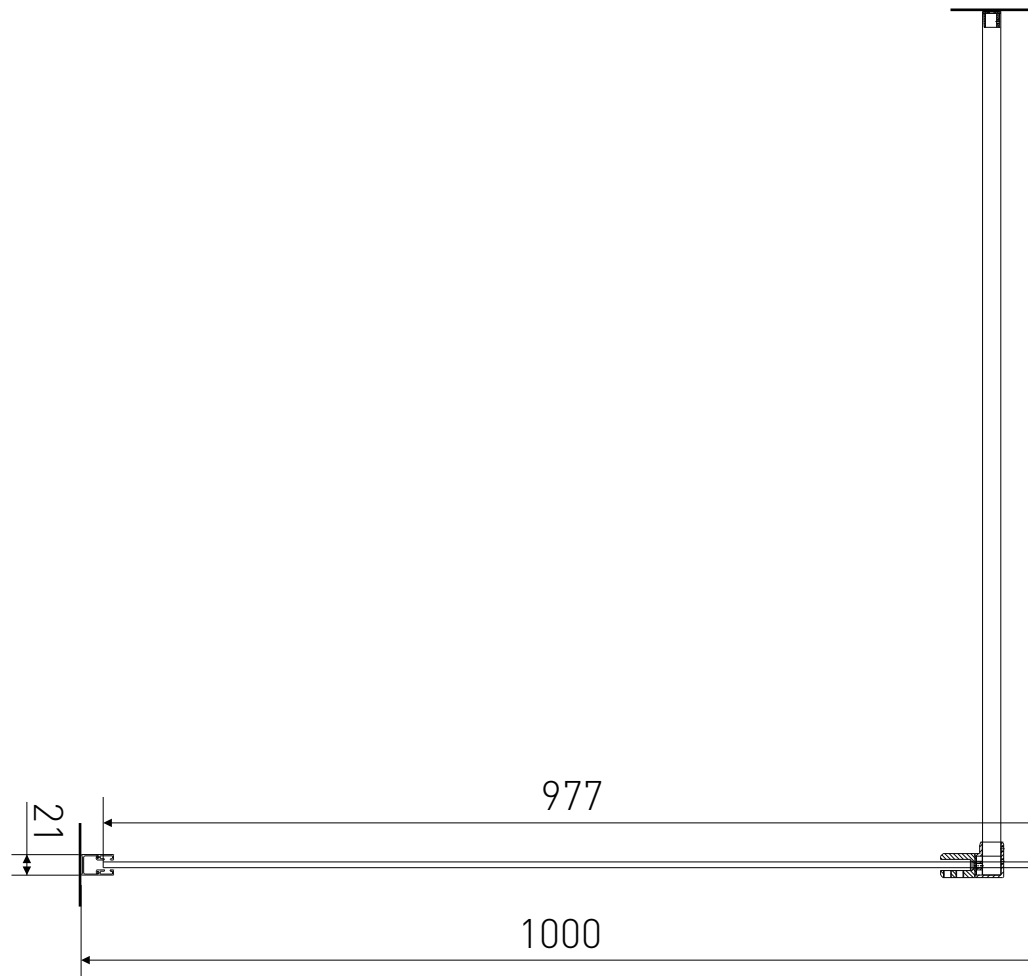

Technický výkres výrobku

VÝROBCE	
OZNAČENÍ	W100-C-B
TYP	walk-in
MONTÁŽNÍ OTVOR	980-1000 mm
VÝŠKA	1950 mm