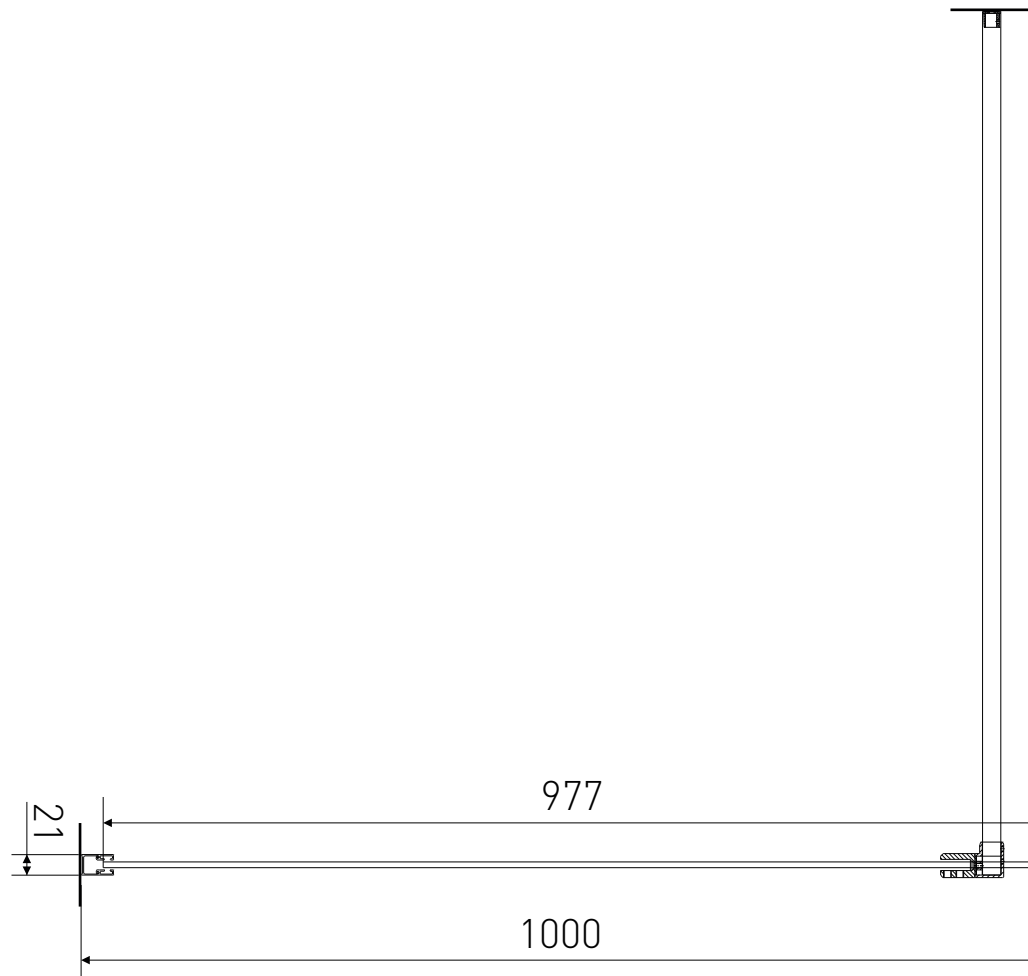

# Technický výkres výrobku

VÝROBCE	
OZNAČENÍ	W100-M
TYP	walk-in
MONTÁŽNÍ OTVOR	980-1000 mm
VÝŠKA	1950 mm