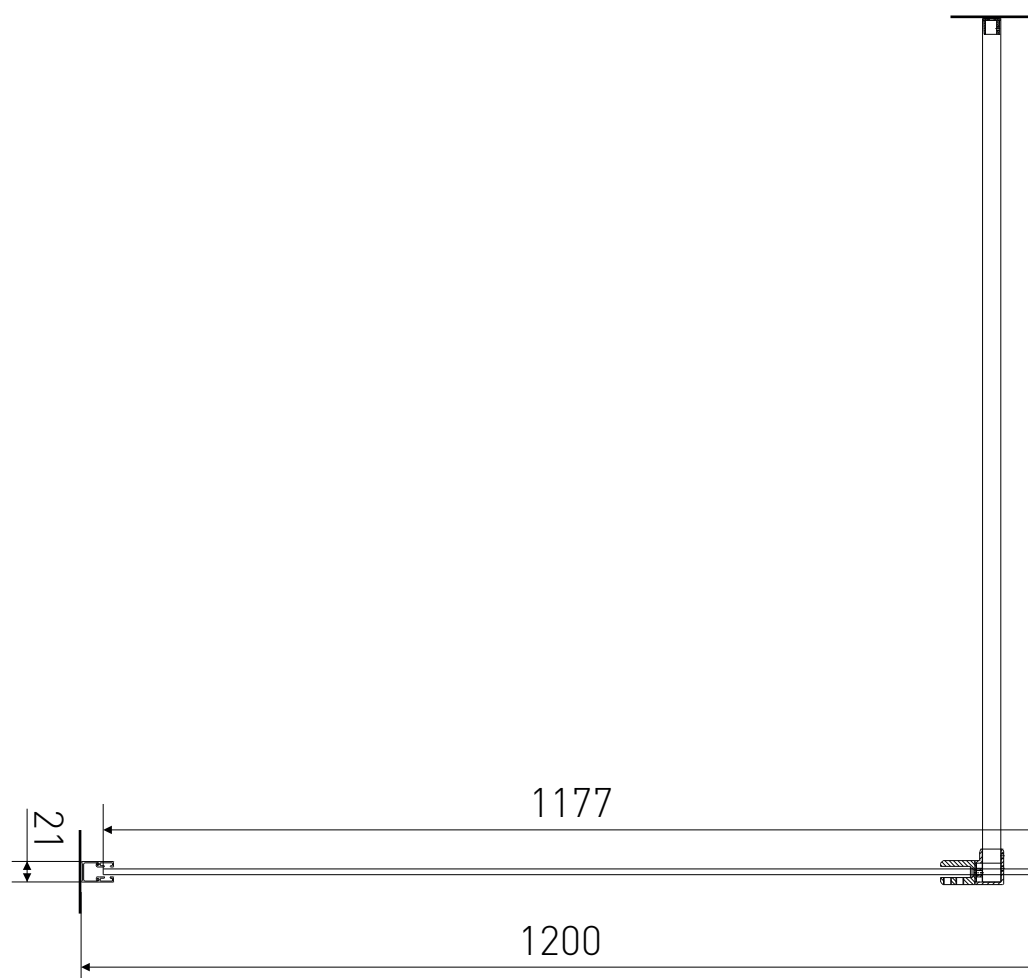

# Technický výkres výrobku

VÝROBCE	
OZNAČENÍ	W120-C-B
TYP	walk-in
MONTÁŽNÍ OTVOR	1180-1200 mm
VÝŠKA	1950 mm