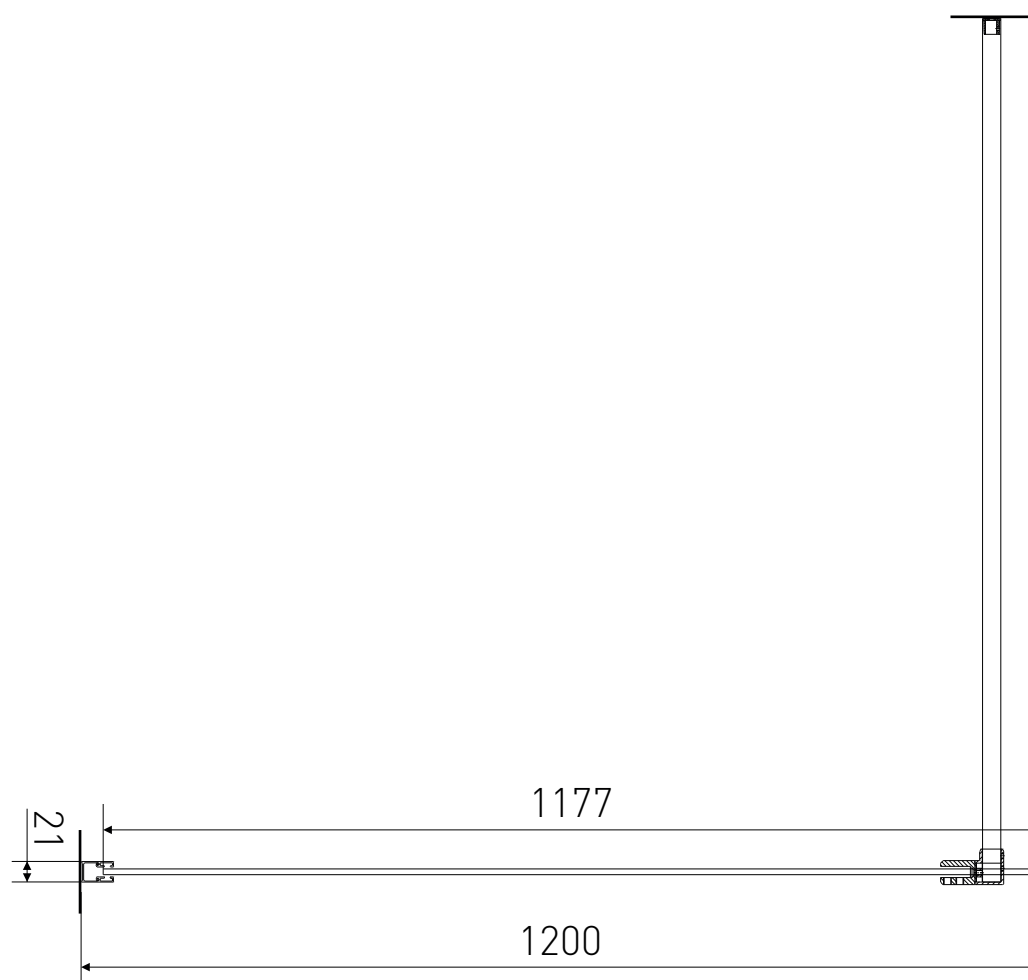

Technický výkres výrobku

VÝROBCE	
OZNAČENÍ	W120-C
TYP	walk-in
MONTÁŽNÍ OTVOR	1180-1200 mm
VÝŠKA	1950 mm