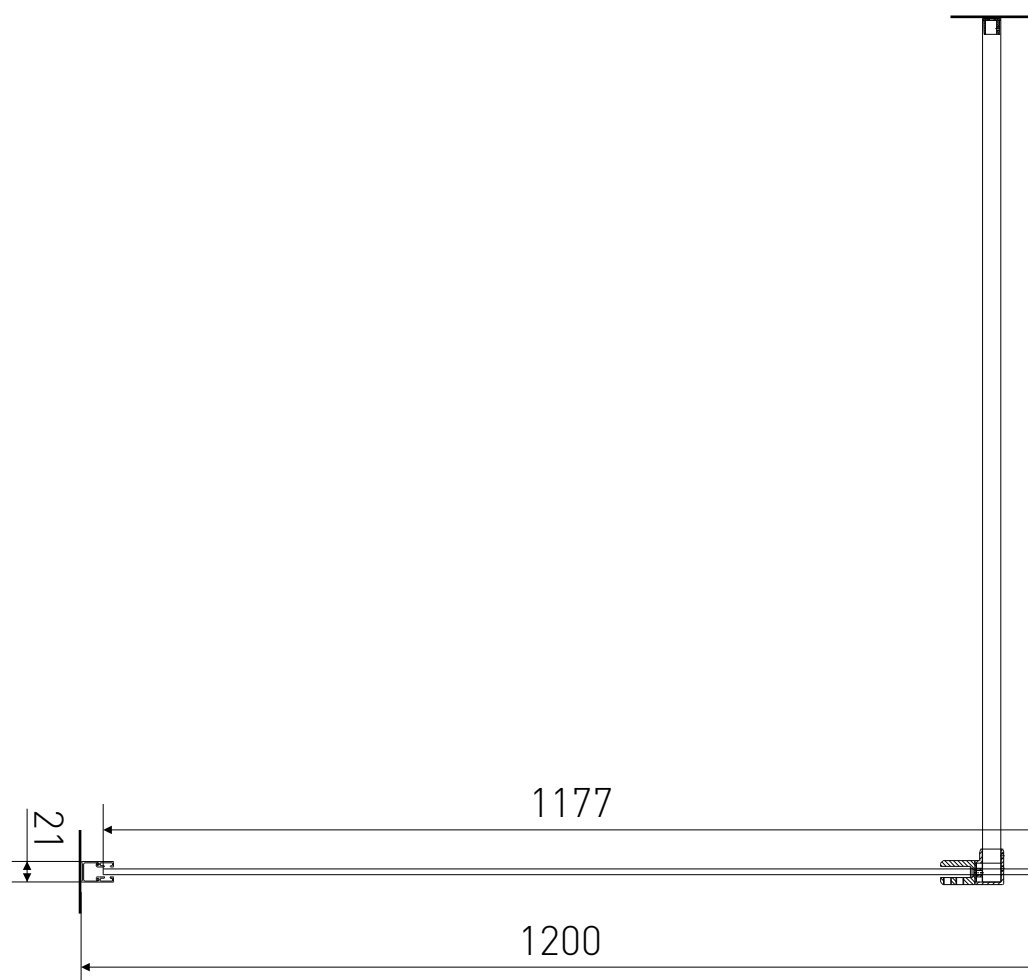

Technický výkres výrobku

VÝROBCE	
OZNAČENÍ	W120-M
TYP	walk-in
MONTÁŽNÍ OTVOR	1180-1200 mm
VÝŠKA	1950 mm