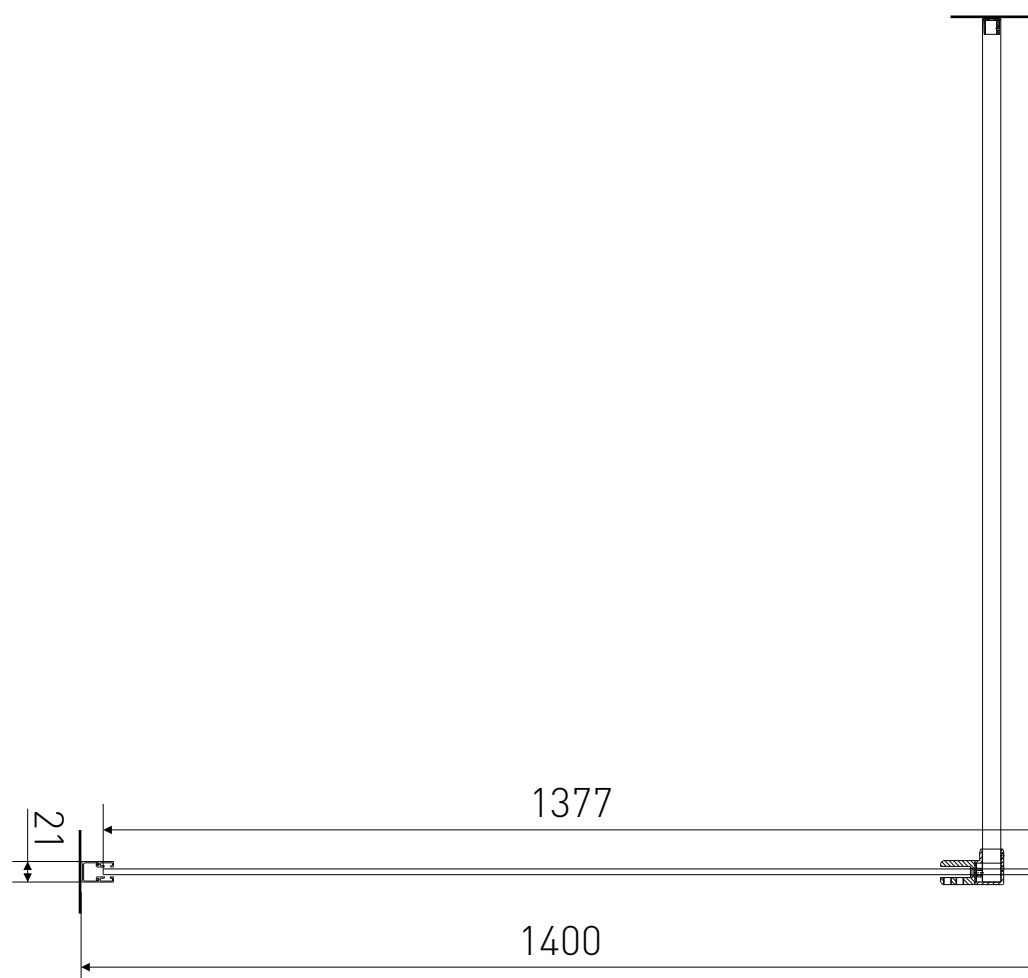

Technický výkres výrobku

VÝROBCE	
OZNAČENÍ	W140-C
TYP	walk-in
MONTÁŽNÍ OTVOR	1380-1400 mm
VÝŠKA	1950 mm