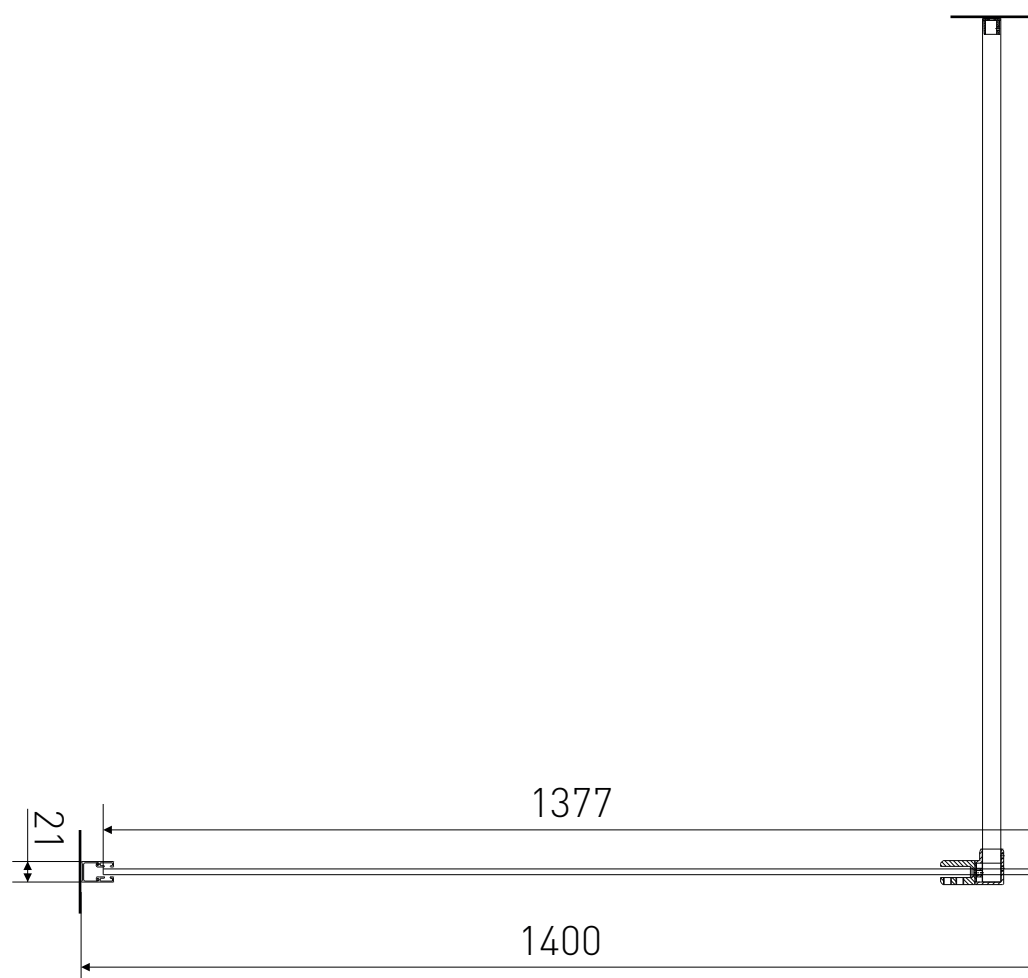

# Technický výkres výrobku

VÝROBCE	
OZNAČENÍ	W140-M
TYP	walk-in
MONTÁŽNÍ OTVOR	1380-1400 mm
VÝŠKA	1950 mm